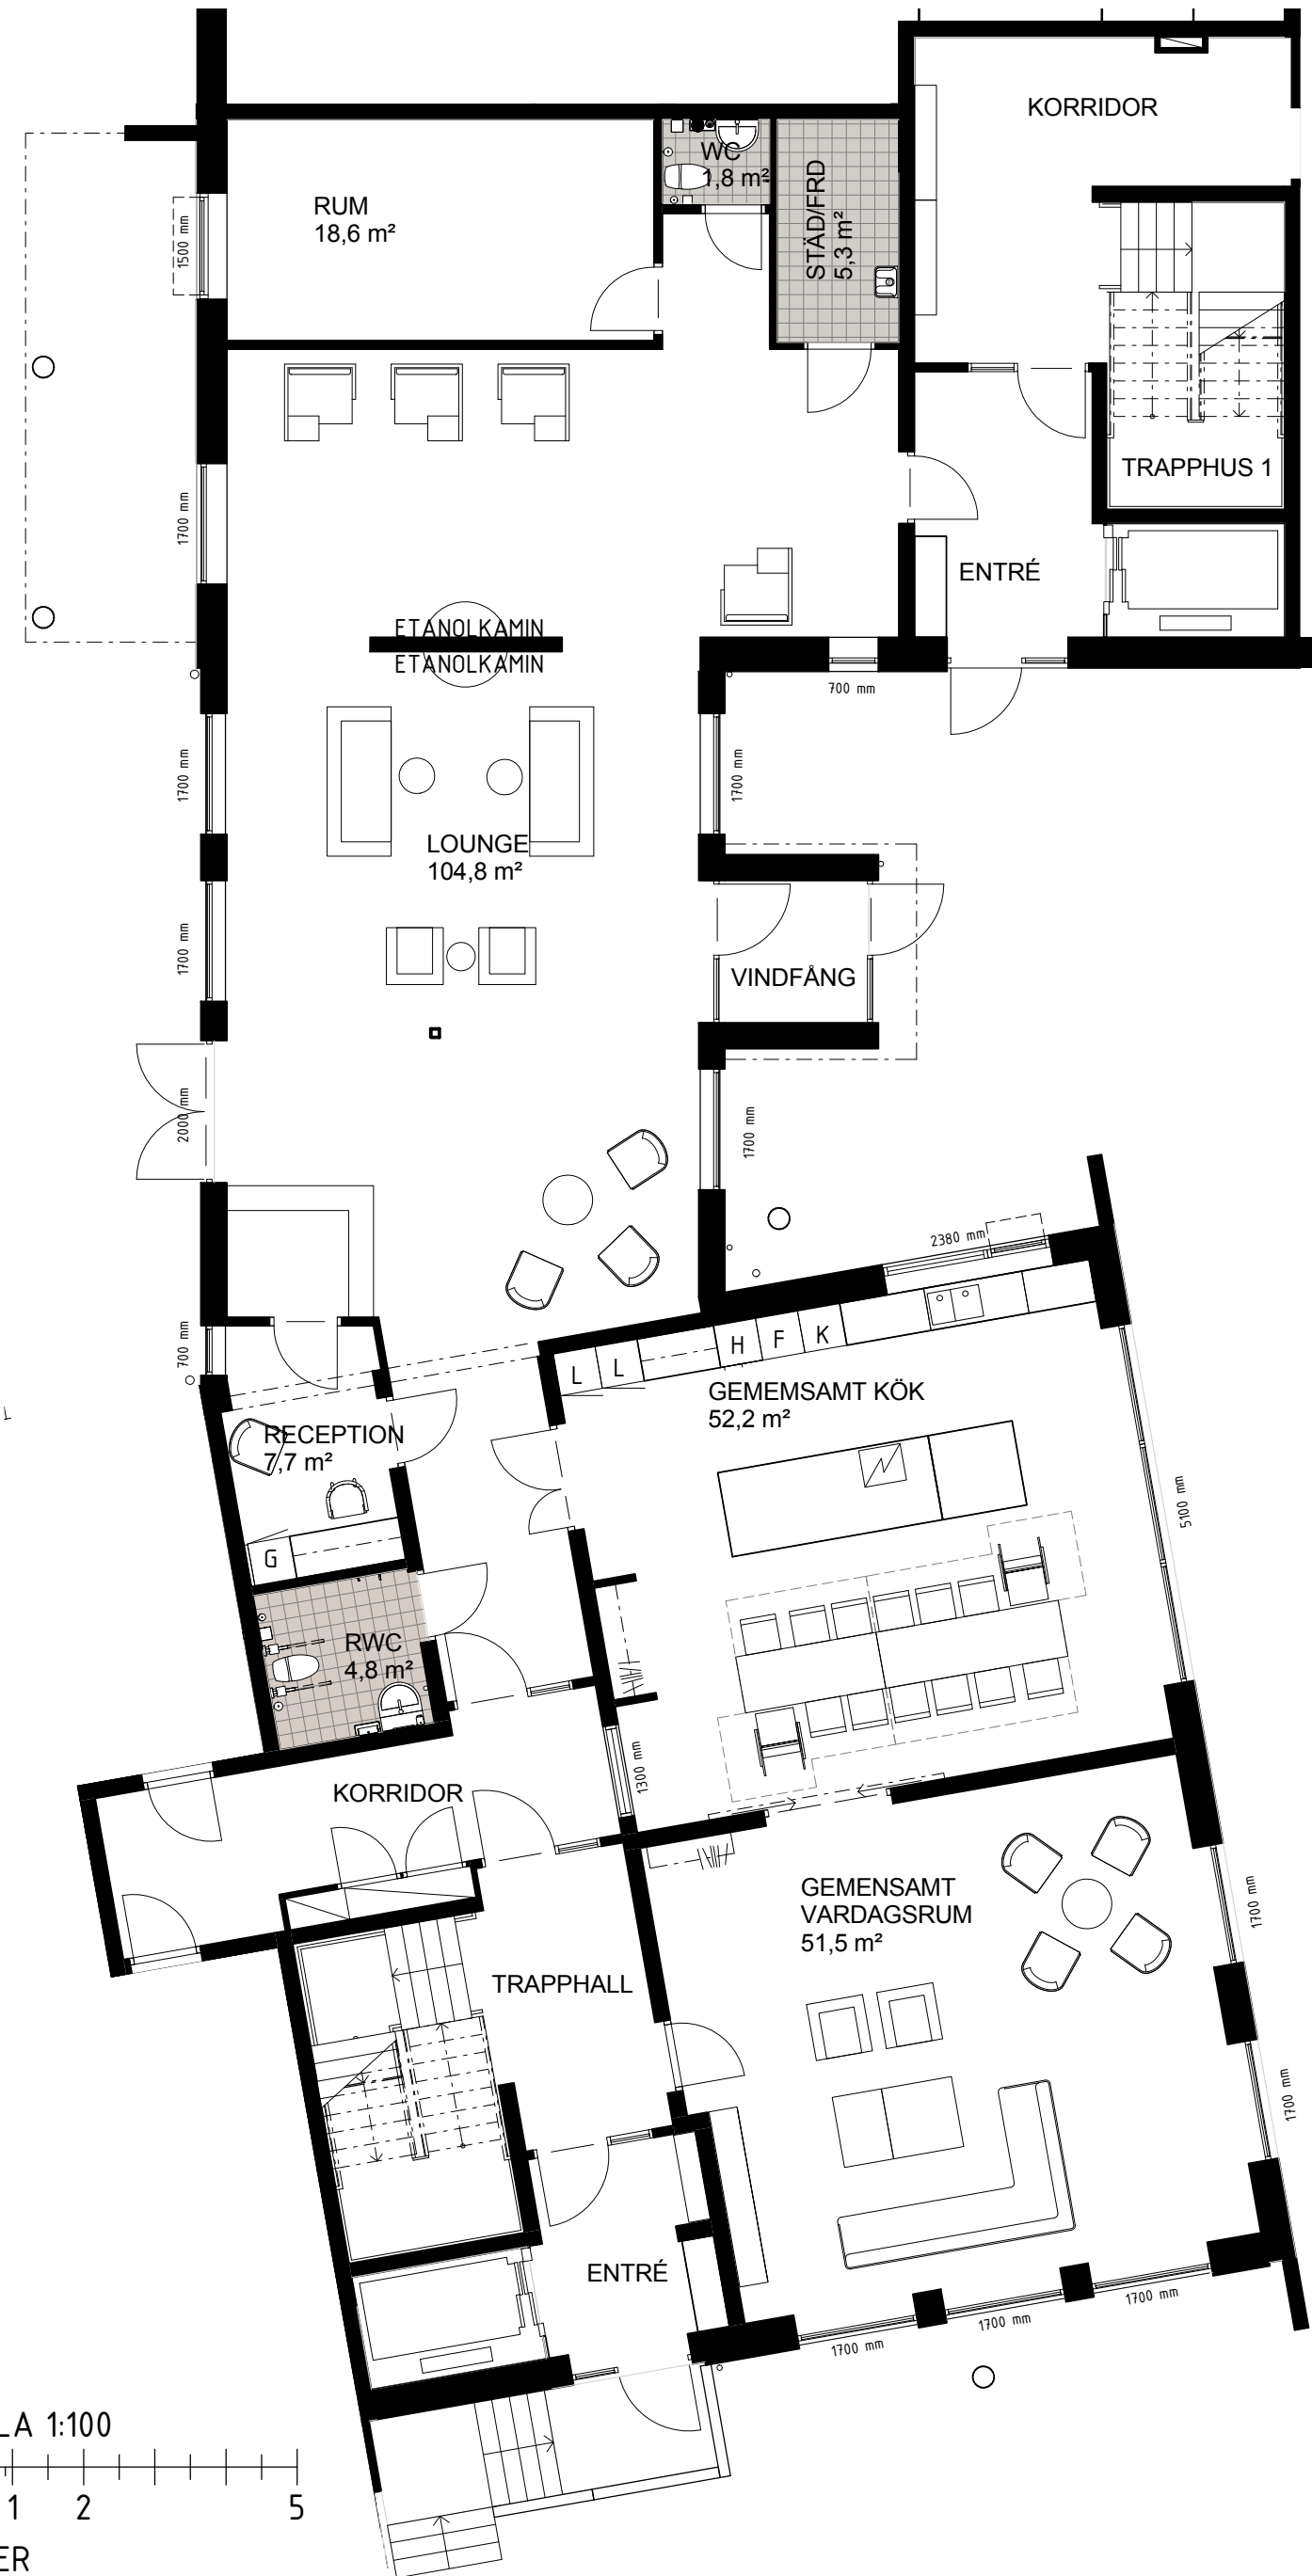

# GEMENSAMHETSLOKAL

162,6 kvm

- F FRYSS
- G GARDEROB
- K KYL
- L LINNESKÅP
- KLINKER
- / SPIS
- HATTHYLLA